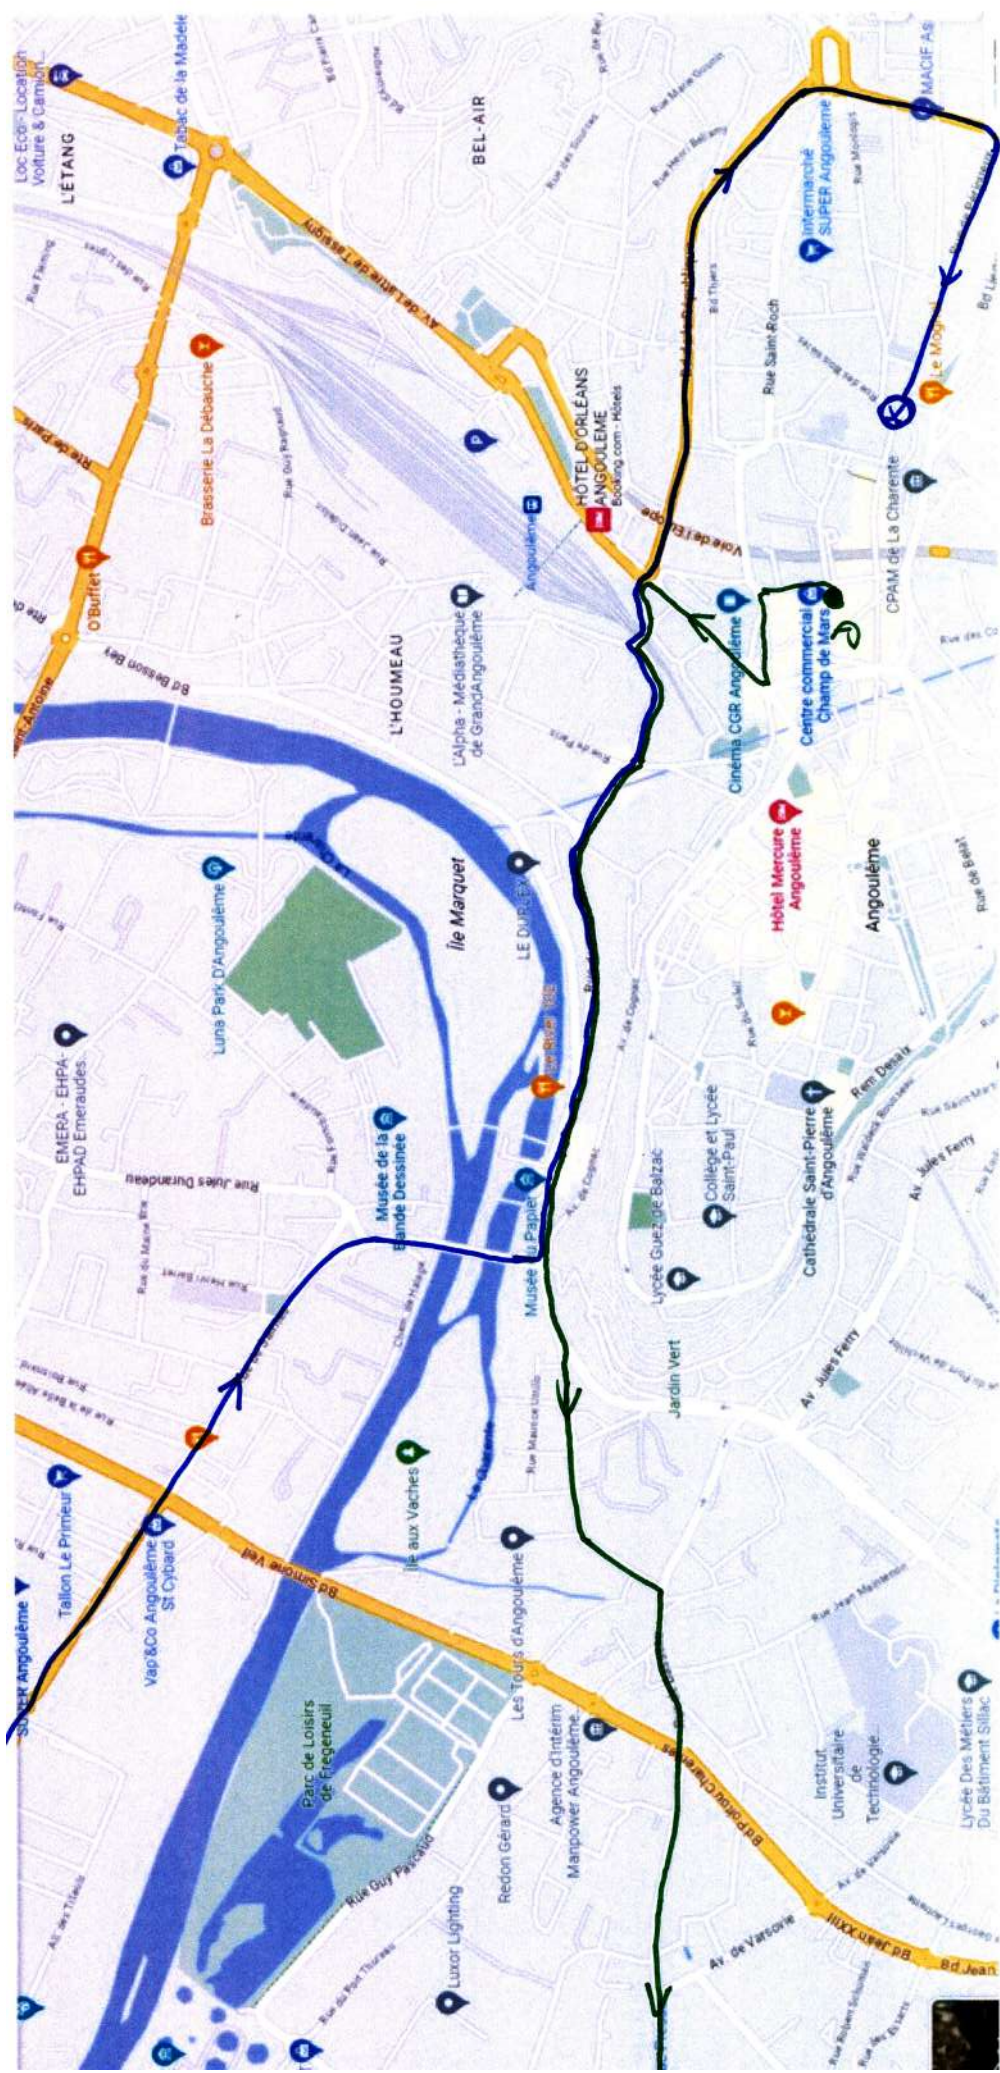

Rallye des Doyennes

Départ : VERT

Arrivée : BLEU

Plan du Rallye dans Angoulême