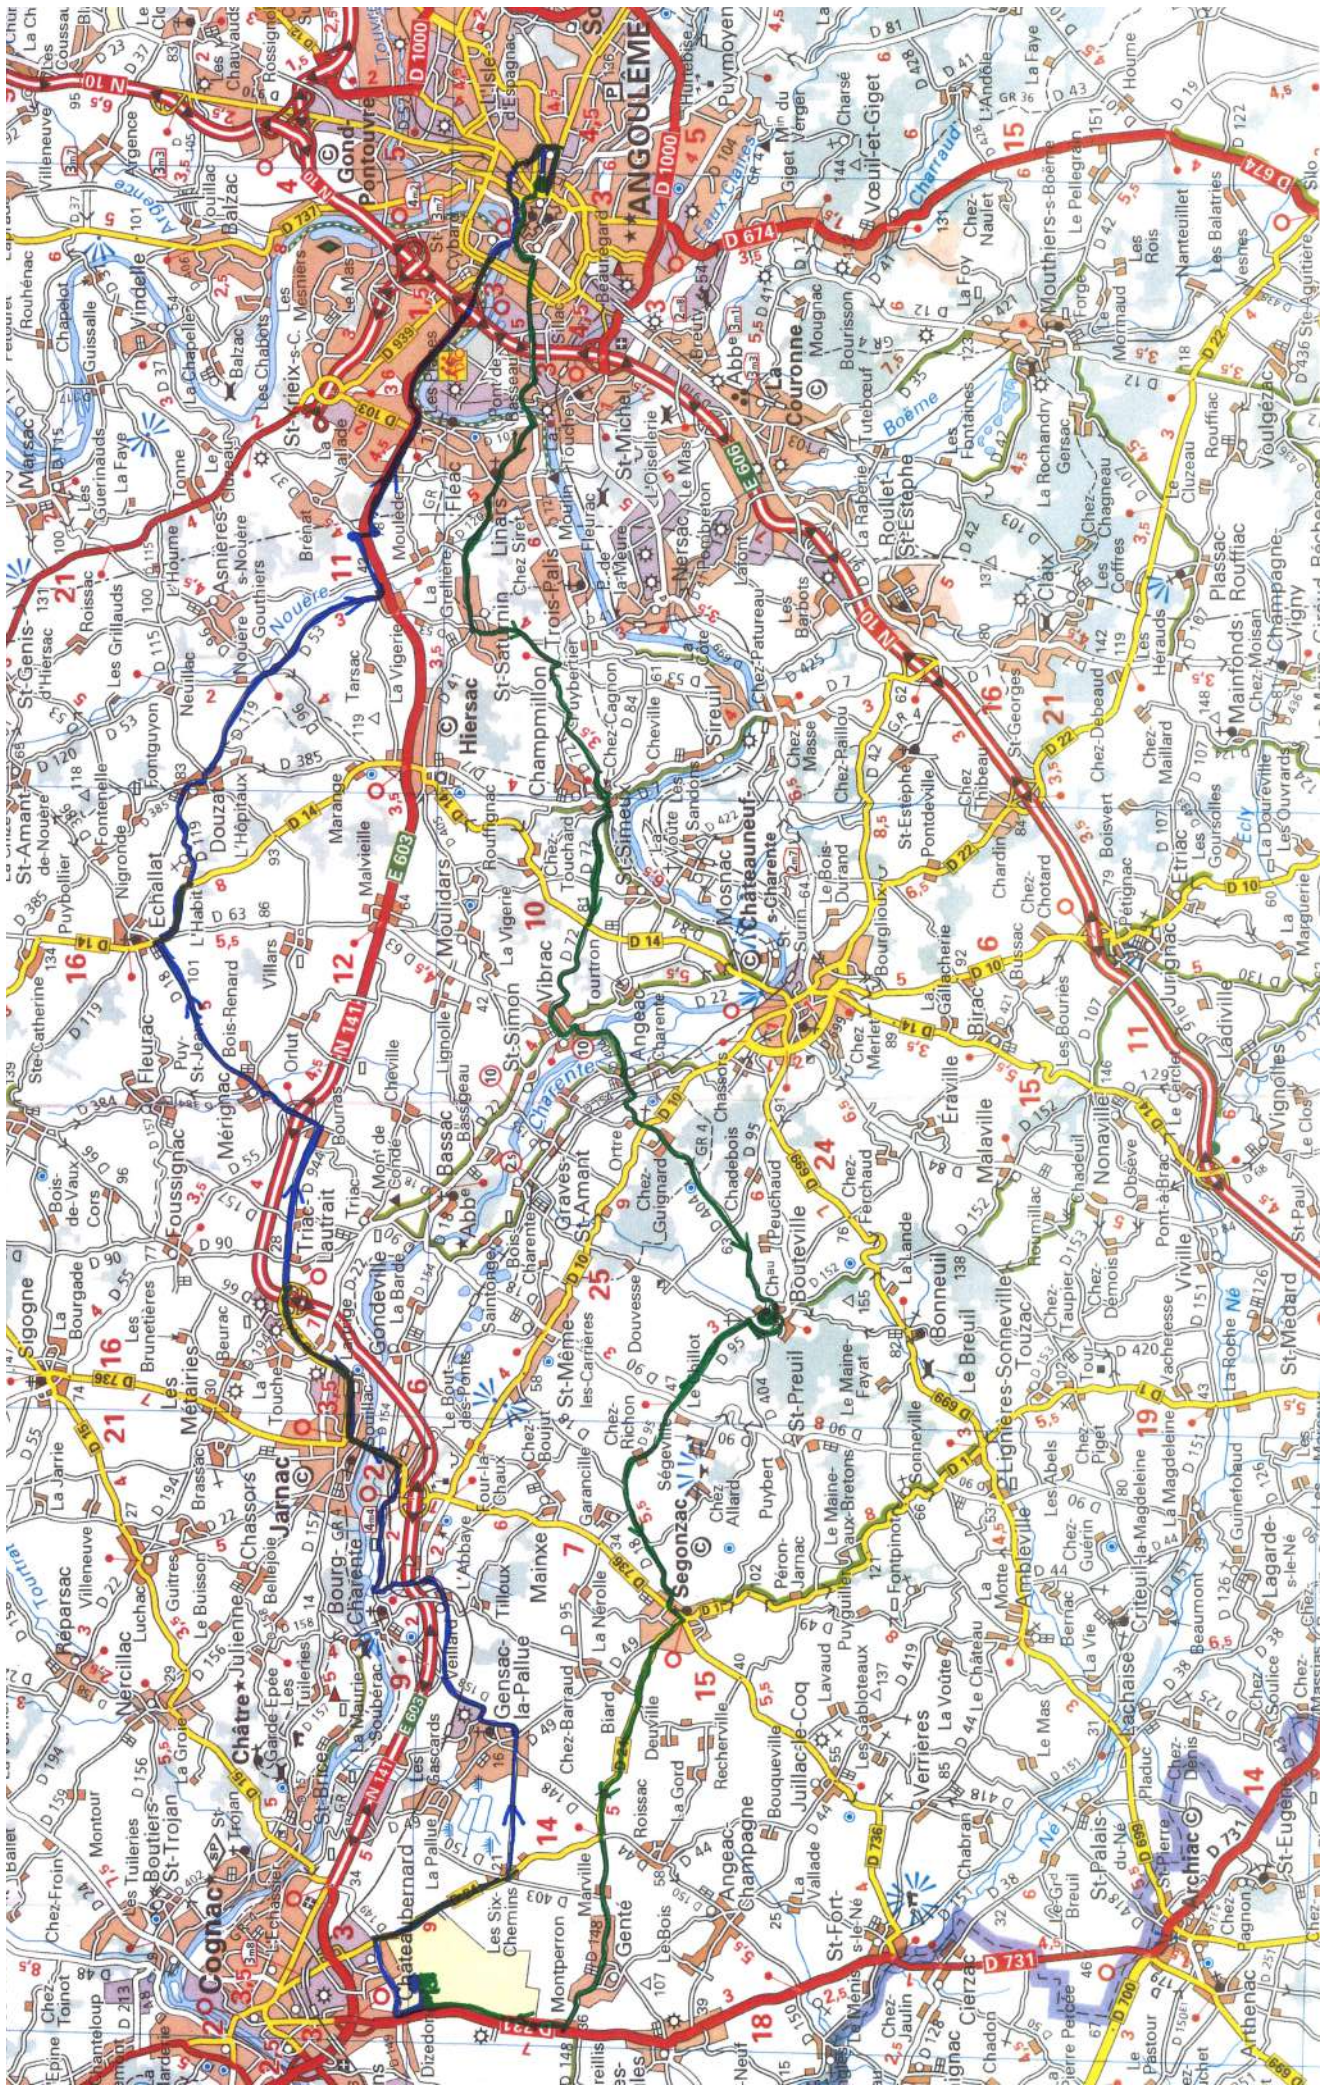

CARNET DE ROUTE

RALLYE DES DOYENNES
SAMEDI 16 SEPTEMBRE 2023

carte du Rallye des Doyennes

Trajet matin : VERT

Trajet après-midi : BLEU

Rallye des Doyennes

Départ : VERT

Arrivée : BLEU

Plan du Rallye dans Angoulême

Départ du matin place du champ de Mars :

Place du champ de Mars > rue St Roch > avenue Gambetta > rue Denis Papin
 > rue de La Rochefoucauld, rue de Bordeaux, Carrefour Barouillet > rue Montausier, Rue de Basseau > Pont de Basseau D 72 > Linars D 120 > rue de chevanon > rue du petit Rouillac
 > St Saturnin > Rue de la Mairie D41 > Route de Sireuil D 41 > Carrefour D41/D72 à droite D 72
 > Champmillon > D72 Vibrac > Mairie D 63 > Châteauneuf D14 > Angeac Charente D 404
 > Angeac Charente Passage à niveau D 404 Bouteville > Carrefour D404/D10 tout droit
 > Bouteville D404 > Bouteville en haut de la cote à Droite et ARRET visite au Château.

Départ vers l'aire de déjeuner à Droite, rue du bourg Segonzac D95 puis D18 > Segonzac centre D24 > Biard D24 > Carrefour de Roissac > Genté D148 > GENTE > Carrefour D 731 Droite > Base Aérienne de Cognac/ Châteaubernard > Droite poste d'entrée.